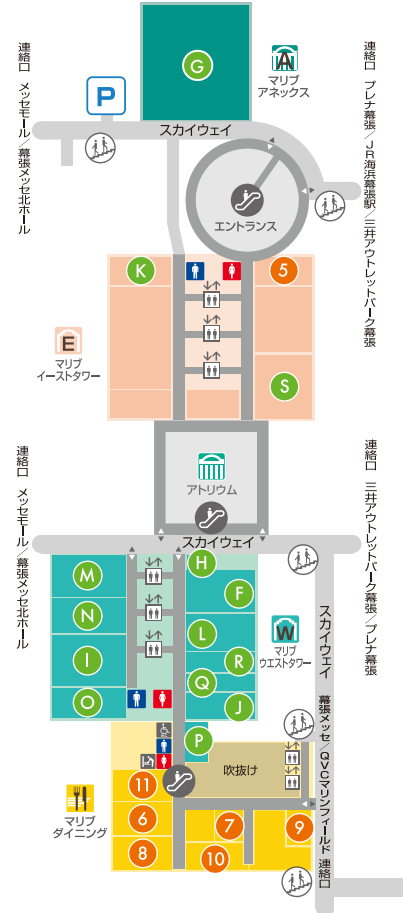

1st FLOOR

1F

RESTAURANT&CAFE

- 1 カフェクロワッサン
- 2 マリブ・オーシャン・ガーデン
- 3 スターバックスコーヒー
- 4 讃岐製麺 麦まる

SHOP&SERVICE

- A セブン-イレブン
- B ヤマト運輸
- C 佐川急便
- D WBG内郵便局
- E ユースシアタージャパン

2nd FLOOR

2F

RESTAURANT&CAFE

- 5 プロント
- 6 信州そば処 そじ坊
- 7 とんかつ 和幸
- 8 韓国家庭料理 チェゴヤ
- 9 クラムチャウダーガーデン幕張
- 10 みそ屋 田所商店
- 11 井と炭火串焼き・酒菜 和味庵 なごみあん

SHOP&SERVICE

- F ローソン
- G 千葉銀行
- H 三井住友銀行ATM
- I 幕張マリブクリニック
- J マリブ海浜歯科室
- K 幕張デンタルオフィス
- L フルヤマ薬局
- M オフィスサービス ユーエスピー
- N 託児・スクール リトルガーデン
- O メンズヘアサロン レ・ティフ
- P リラクゼーションルーム りふれ幕張
- Q プライダル フォトスタジオ ラヴィ・ファクトリー
- R リユース&リペア スプートニク
- S 三井のリハウス

3rd FLOOR

3F

RESTAURANT&CAFE

- 12 バーベキューレストラン トニーローマ
- 13 うお処 兆一
- 14 インド料理 マントラ
- 15 ワイン食堂 ビストログランビア
- 16 パスタ&小皿料理 葡萄亭

35th FLOOR

35F

SHOP&SERVICE

- T ゴールドジム幕張千葉