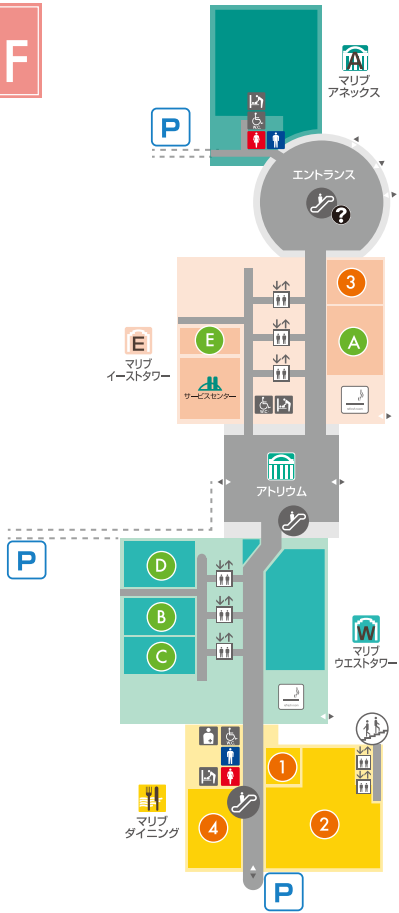

1st FLOOR

1F

RESTAURANT&CAFE

- 1 カフェクロワッサン
- 2 マリブ・オーシャン・ガーデン
- 3 スターバックスコーヒー
- 4 讃岐製麺 麦まる

SHOP&SERVICE

- A セブン-イレブン
- B ヤマト運輸
- C 佐川急便
- D WBG内郵便局
- E ユースシアタージャパン

2nd FLOOR

2F

RESTAURANT&CAFE

- 5 プロント
- 6 信州そば処 そじ坊
- 7 とんかつ 和幸
- 8 韓国家庭料理 チェゴヤ
- 9 クラムチャウダーガーデン幕張
- 10 みそ屋 田所商店
- 11 井と炭火串焼き・酒菜 和味庵 なごみあん

SHOP&SERVICE

- F ローソン
- G 千葉銀行
- H 三井住友銀行ATM
- I 幕張マリブクリニック
- J マリブ海浜歯科室
- K 幕張デンタルオフィス
- L フルヤマ薬局
- M オフィスサービス ユーエスピー
- N 託児・スクール リトルガーデン
- O メンズヘアサロン レ・ティフ
- P リラクゼーションルーム りふれ幕張
- Q プライダル フォトスタジオ ラヴィ・ファクトリー
- R リユース&リペア スプートニク
- S 三井のリハウス

3rd FLOOR

3F

RESTAURANT&CAFE

- 12 バーベキューレストラン トニーローマ
- 13 うお処 兆一
- 14 インド料理 マントラ
- 15 ワイン食堂 ビストログランビア
- 16 パスタ&小皿料理 葡萄亭

35th FLOOR

35F

SHOP&SERVICE

- T ゴールドジム幕張千葉